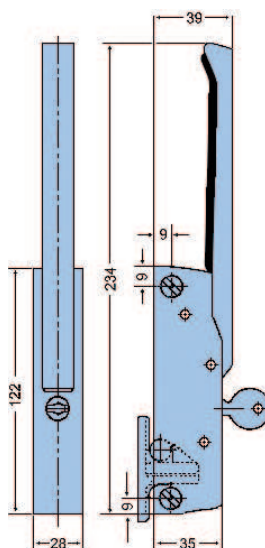

Option: Steel interior with anti-corrosion treatment

A

P

Z