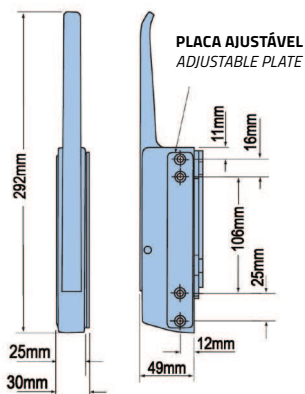

 0,060

Batente grande em zamak 5 cromado
Large zamak 5 chrome plated strike

P

 0,025

Batente pequeno em Poliamida (PA) preta
Small black Polyamide (PA) strike

Y

 0,030

Batente grande em Poliamida (PA) preta
Large black Polyamide (PA) strike