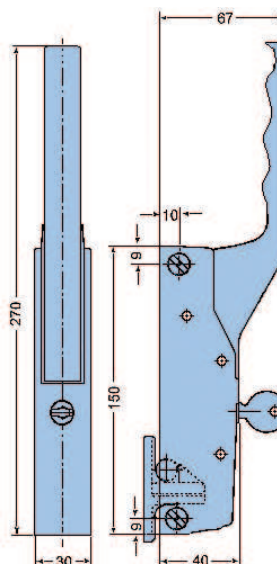

FC.245

0,570

Fecho com chave para bancadas e armários
Fixação lateral
Intercambiável direita ou esquerda
Batente não incluído

Caixa: Zamak 5 cromado
Pega: Zamak 5 cromado

Opção: Interior em aço com tratamento anti-corrosão

*Latch with key for counters and cabinet doors
Door edge fixing
Can be used on left or right doors
Strike not included*

Housing: Chrome plated Zamak 5
Handle: Chrome plated Zamak 5

Option: Steel interior with anti-corrosion treatment