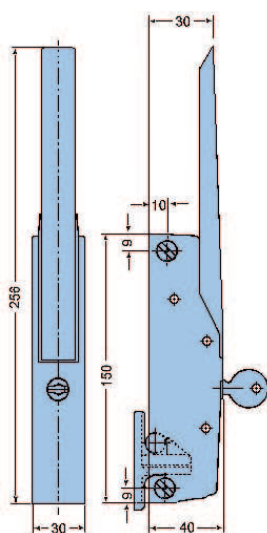

Batente pequeno em zamak 5 preto
Small black zamak 5 strike

Batente grande em zamak 5 cromado
Large zamak 5 chrome plated strike

A

K

Z

KC

FC.256

0,525