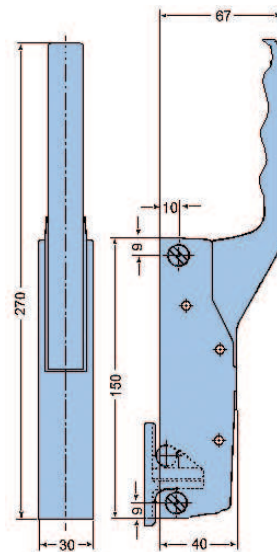

Novidade: Opção de acabamento pintado sob consulta
New: Option of painted surface upon request

FC.240

0,555

Fecho para bancadas e armários
Fixação lateral
Intercambiável direita ou esquerda
Batente não incluído

Caixa: Zamak 5 cromado
Pega: Zamak 5 cromado

Opção: Interior em aço com tratamento anti-corrosão

*Latch for counters and cabinet doors
Door edge fixing
Can be used on left or right doors
Strike not included*

Housing: Chrome plated Zamak 5
Handle: Chrome plated Zamak 5

Option: Steel interior with anti-corrosion treatment