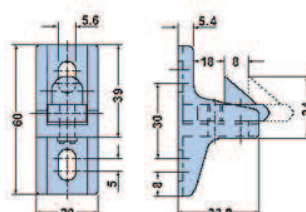

 0,060

Batente grande em zamak 5 cromado
Large zamak 5 chrome plated strike

P

 0,025

Batente pequeno em Poliamida (PA) preta
Small black Polyamide (PA) strike

Y

 0,030

Batente grande em Poliamida (PA) preta
Large black Polyamide (PA) strike