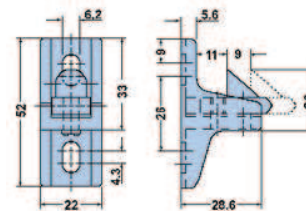

 0,060

Batente grande em zamak 5 cromado
Large zamak 5 chrome plated strike

P

 0,025

Batente pequeno em Poliamida (PA) preta
Small black Polyamide (PA) strike

Y

 0,030

Batente grande em Poliamida (PA) preta
Large black Polyamide (PA) strike