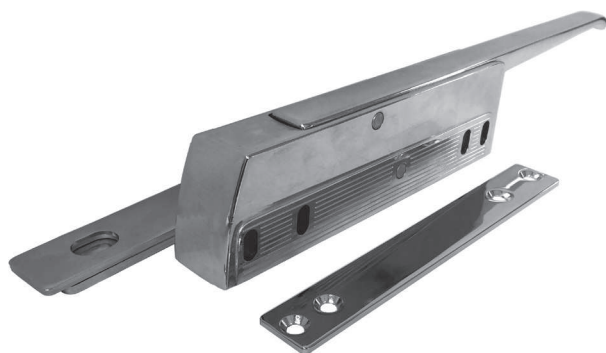

FC.401

1,200

Fecho magnético para bancadas e armários
Fixação lateral
Intercambiável direita ou esquerda

Caixa e pega: Zamak cromado
Batente: Aço cromado

*Magnetic latch for counters and cabinet doors
Door edge fixing
Can be used on left or right doors*

Housing and handle: Chrome plated Zamak
Strike: Chrome plated steel