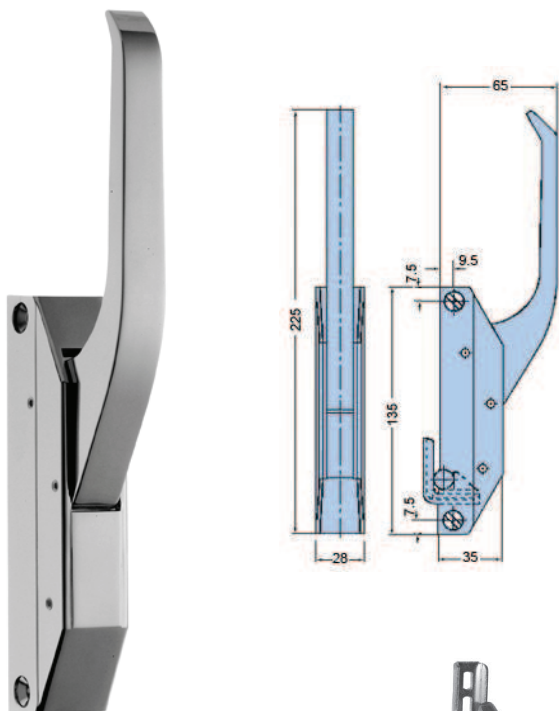

Batente em aço galvanizado
Galvanized steel strike

Batente pequeno em Poliamida (PA) preta
Small black Polyamide(PA) strike

Batente pequeno em zamak 5 preto
Small black zamak 5 strike

Novidade: Opção de acabamento pintado sob consulta
New: Option of painted surface upon request

FC.110

0,365

Fecho para bancadas e armários
Fixação lateral
Intercambiável direita ou esquerda
Batente não incluído

Caixa: Zamak 5 cromado
Pega: Zamak 5 cromado

Opção: Interior em Inox

*Latch for counters and cabinet doors
Door edge fixing
Can be used on left or right doors
Strike not included*

Housing: Chrome plated Zamak 5
Handle: Chrome plated Zamak 5

Option: Stainless steel interior

BATENTES COMPATÍVEIS
COMPATIBLE STRIKES

A

P

Z