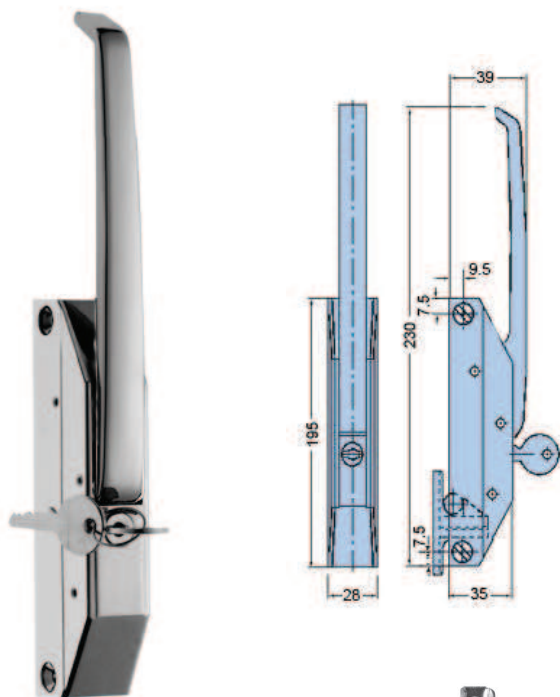

FC.095

0,385

Fecho com chave para bancadas e armários
Fixação lateral
Intercambiável direita ou esquerda
Batente não incluído

Caixa: Zamak 5 cromado
Pega: Zamak 5 cromado

Opção: Interior em Inox

*Latch with key for counters and cabinet doors
Door edge fixing
Can be used on left or right doors
Strike not included*

Housing: Chrome plated Zamak 5
Handle: Chrome plated Zamak 5

Option: Stainless steel interior

BATENTES COMPATÍVEIS
COMPATIBLE STRIKES

A

P

Z