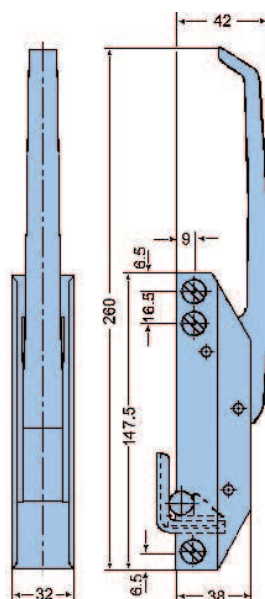

Novidade: Opção de acabamento pintado sob consulta
New: Option of painted surface upon request

FC.140

0,495

Fecho para bancadas e armários
Fixação lateral
Intercambiável direita ou esquerda
Batente não incluído

Caixa: Zamak 5 cromado
Pega: Zamak 5 cromado

Opção: Interior em aço com tratamento anti-corrosão

*Latch for counters and cabinet doors
Door edge fixing
Can be used on left or right doors
Strike not included*

Housing: Chrome plated Zamak 5
Handle: Chrome plated Zamak 5

Option: Steel interior with anti-corrosion treatment

A

Y

K

FC.145

0,525

Fecho com chave para bancadas e armários
Fixação lateral
Intercambiável direita ou esquerda
Batente não incluído

Caixa: Zamak 5 cromado
Pega: Zamak 5 cromado

Opção: Interior em aço com tratamento anti-corrosão

*Latch with key for counters and cabinet doors
Door edge fixing
Can be used on left or right doors
Strike not included*

Housing: Chrome plated Zamak 5
Handle: Chrome plated Zamak 5