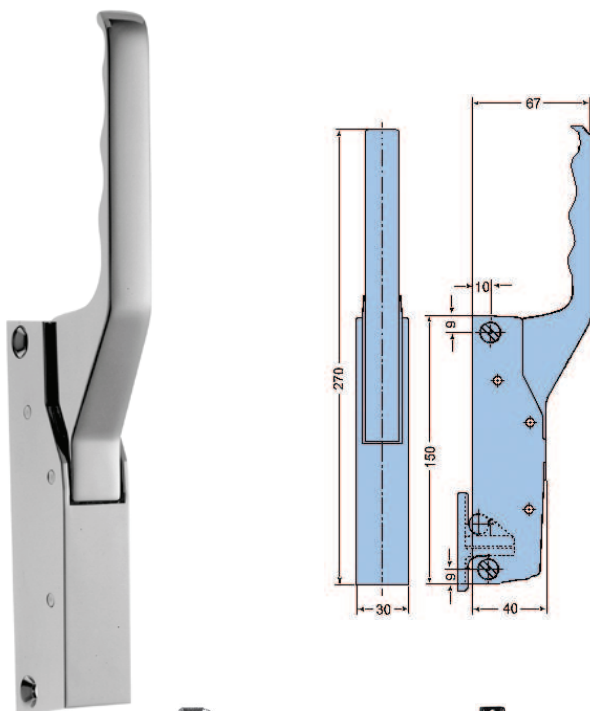

Novidade: Opção de acabamento pintado sob consulta
New: Option of painted surface upon request

FC.241

0,555

Fecho para fornos
Fixação lateral
Intercambiável direita ou esquerda
Batente não incluído

Caixa: Zamak 5 cromado
Pega: Zamak 5 cromado

Opção: Interior em aço com tratamento anti-corrosão

*Latch for ovens
Door edge fixing
Can be used on left or right doors
Strike not included*

Housing: Chrome plated Zamak 5
Handle: Chrome plated Zamak 5

Option: Steel interior with anti-corrosion treatment

A

K

Z

KC