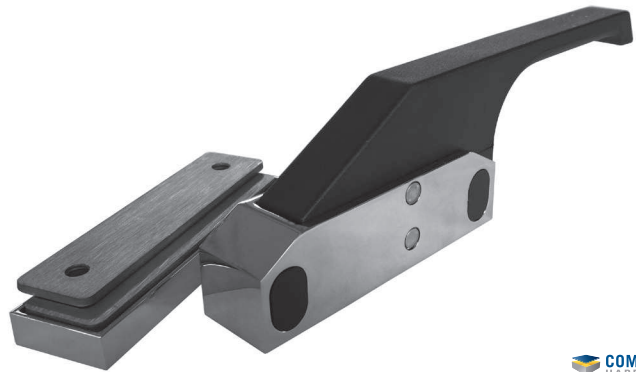

Iman cerâmico forte e resistente ao calor.

Fixação lateral. Intercambiável direita ou esquerda

Caixa: Zamak cromado

Mecanismo e placas: Inox

Pega: Poliamida(PA) preta

Magnetic latch for heated cabinets, ovens and refrigerators

Powerful heat resistant ceramic magnet

Door edge fixing. Reversible application

Housing: Chrome plated zamak

Mechanical parts and plates: stainless steel

Handle: Black Polyamide(PA)

BATENTE PARA FORNOS
STRIKE FOR OVENS