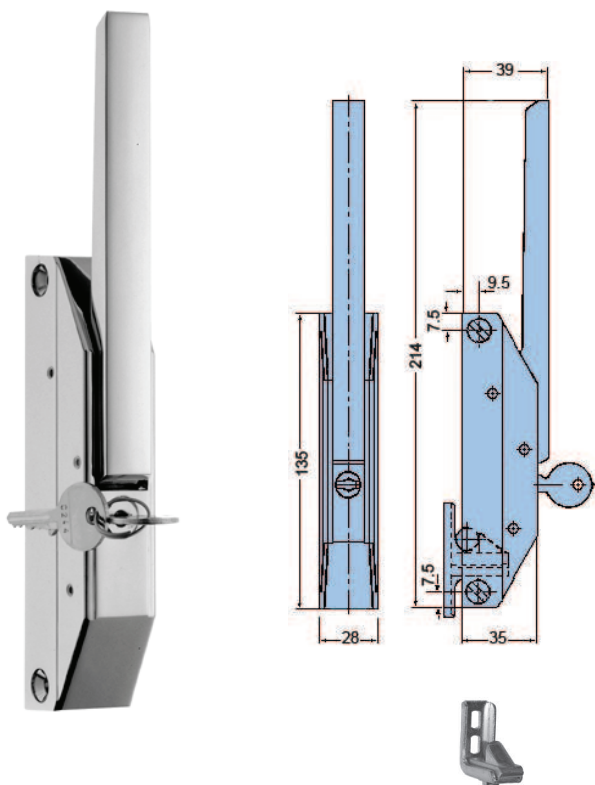

FC.135

0,335

Fecho com chave para bancadas e armários
Fixação lateral
Intercambiável direita ou esquerda
Batente não incluído

Caixa: Zamak 5 cromado
Pega: Zamak 5 cromado

Opção: Interior em Inox

*Latch with key for counters and cabinet doors
Door edge fixing
Can be used on left or right doors
Strike not included*

Housing: Chrome plated Zamak 5
Handle: Chrome plated Zamak 5

Option: Stainless steel interior

BATENTES COMPATÍVEIS
COMPATIBLE STRIKES

Batente em aço galvanizado
Galvanized steel strike

A

P

Z