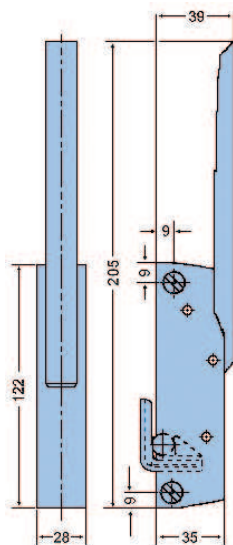

Novidade: Opção de acabamento pintado sob consulta
New: Option of painted surface upon request

FC.230

0,310

Fecho para bancadas e armários
Fixação lateral
Intercambiável direita ou esquerda
Batente não incluído

Caixa: Zamak 5 cromado
Pega: Zamak 5 cromado

Opção: Interior em Inox

*Latch for counters and cabinet doors
Door edge fixing
Can be used on left or right doors
Strike not included*

Housing: Chrome plated Zamak 5
Handle: Chrome plated Zamak 5

Option: Stainless steel interior

A

P

Z