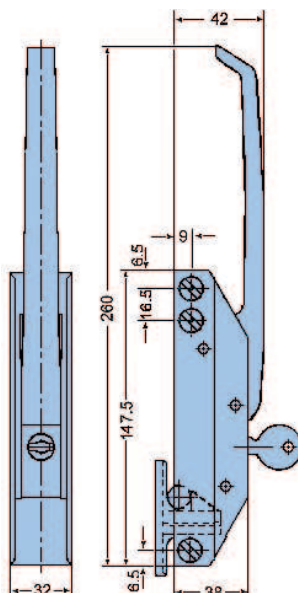

Option: Steel interior with anti-corrosion treatment

A

Y

K