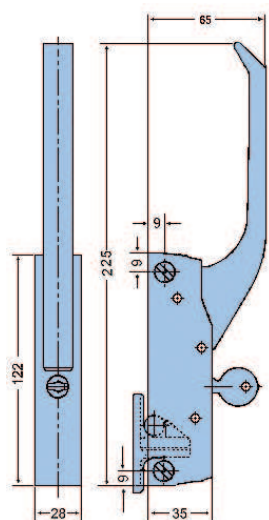

BATENTES COMPATÍVEIS
COMPATIBLE STRIKES

FC.215

0,375

Fecho com chave para bancadas e armários
Fixação lateral
Intercambiável direita ou esquerda
Batente não incluído

Caixa: Zamak 5 cromado
Pega: Zamak 5 cromado

Opção: Interior em Inox

*Latch with key for counters and cabinet doors
Door edge fixing
Can be used on left or right doors
Strike not included*

Housing: Chrome plated Zamak 5
Handle: Chrome plated Zamak 5

Option: Stainless steel interior

A

P

Z

BATENTES COMPATÍVEIS
COMPATIBLE STRIKES