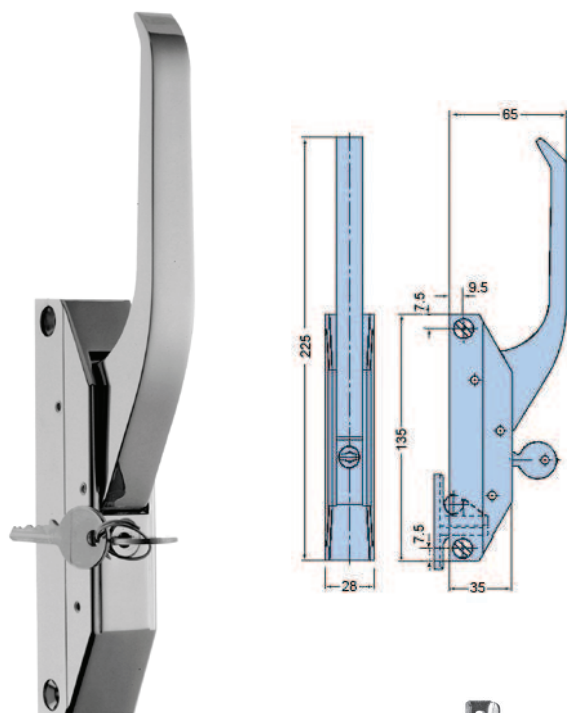

FC.115

0,380

Fecho com chave para bancadas e armários
Fixação lateral
Intercambiável direita ou esquerda
Batente não incluído

Caixa: Zamak 5 cromado
Pega: Zamak 5 cromado

Opção: Interior em Inox

*Latch with key for counters and cabinet doors
Door edge fixing
Can be used on left or right doors
Strike not included*

Housing: Chrome plated Zamak 5
Handle: Chrome plated Zamak 5

Option: Stainless steel interior

BATENTES COMPATÍVEIS
COMPATIBLE STRIKES

A

P

Z