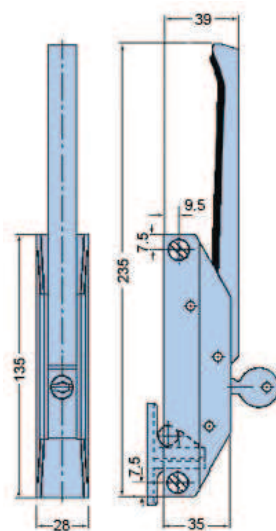

Option: Stainless steel interior

A

P

Z