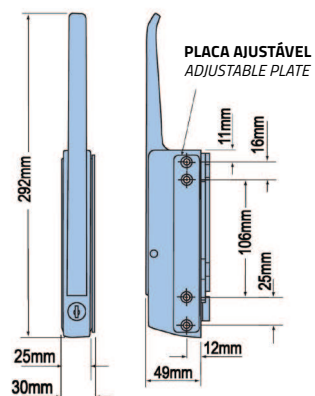

FC.402

1,350

Fecho magnético com chave para bancadas e armários
Fixação lateral
Intercambiável direita ou esquerda

Caixa e pega: Zamak cromado
Batente: Aço cromado

*Magnetic latch with lock for counters and cabinet doors
Door edge fixing
Can be used on left or right doors*

Housing and handle: Chrome plated Zamak
Strike: Chrome plated steel