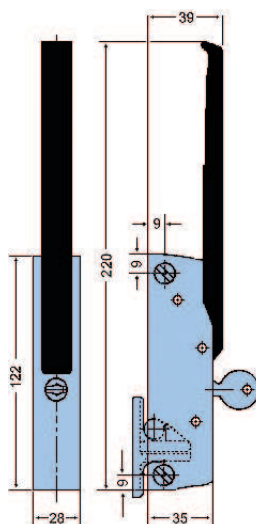

Option: Stainless steel interior

A

P

Z