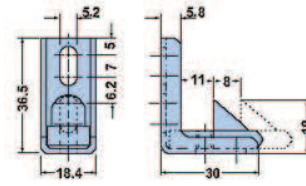

A

0,035

Batente em aço galvanizado
Galvanized steel strike