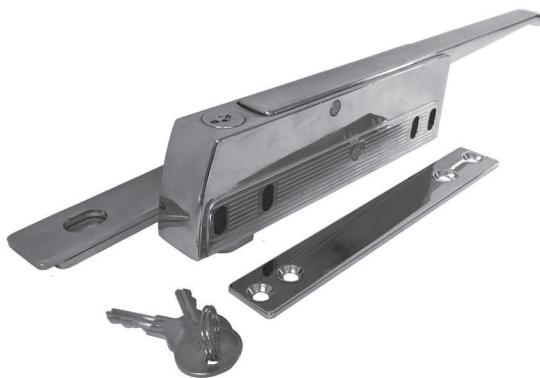

Housing and handle: Chrome plated Zamak
Strike: Chrome plated steel

FC.402

1,350

Fecho magnético com chave para bancadas e armários
Fixação lateral
Intercambiável direita ou esquerda

Caixa e pega: Zamak cromado
Batente: Aço cromado