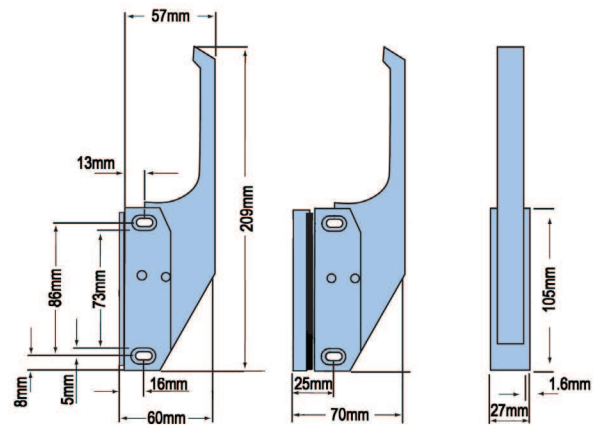

BATENTE PARA FORNOS
STRIKE FOR OVENS

BATENTE PARA FRIGORIFICOS
STRIKE FOR REFRIGERATORS