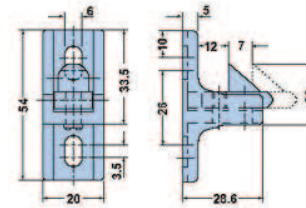

Z

0,055

Batente pequeno em zamak 5 preto
Small black zamak 5 strike