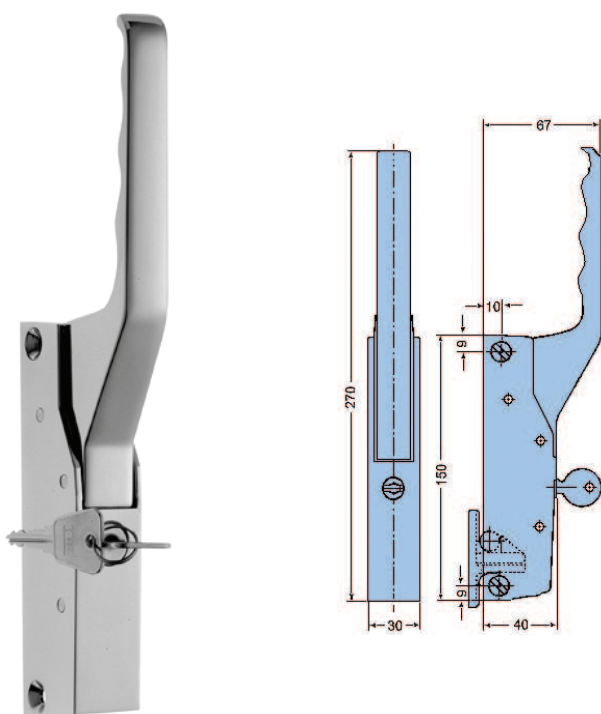

FC.246

0,570

Fecho para fornos com chave
Fixação lateral
Intercambiável direita ou esquerda
Batente não incluído

Caixa: Zamak 5 cromado
Pega: Zamak 5 cromado

Opção: Interior em aço com tratamento anti-corrosão

*Latch with key for ovens
Door edge fixing
Can be used on left or right doors
Strike not included*

Housing: Chrome plated Zamak 5
Handle: Chrome plated Zamak 5

Option: Steel interior with anti-corrosion treatment

A

K

Z

KC