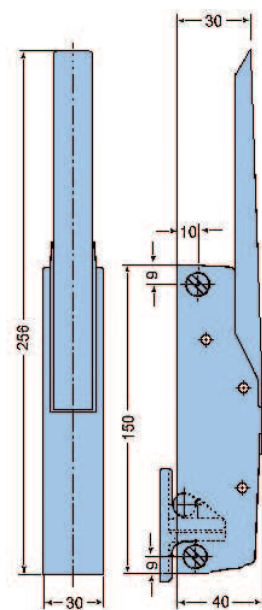

Batente pequeno em zamak 5 preto
Small black zamak 5 strike

A

Y

K

Z

Novidade: Opção de acabamento pintado sob consulta
New: Option of painted surface upon request

FC.251

0,510