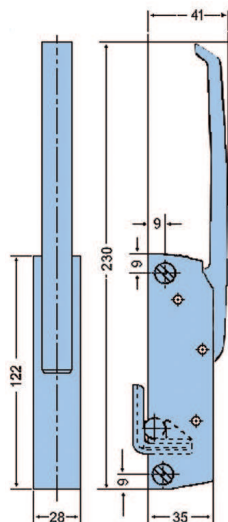

Novidade: Opção de acabamento pintado sob consulta
New: Option of painted surface upon request

FC.190

0,350

Fecho para bancadas e armários
Fixação lateral
Intercambiável direita ou esquerda
Batente não incluído

Caixa: Zamak 5 cromado
Pega: Zamak 5 cromado

Opção: Interior em Inox

*Latch for counters and cabinet doors
Door edge fixing
Can be used on left or right doors
Strike not included*

Housing: Chrome plated Zamak 5
Handle: Chrome plated Zamak 5

Option: Stainless steel interior