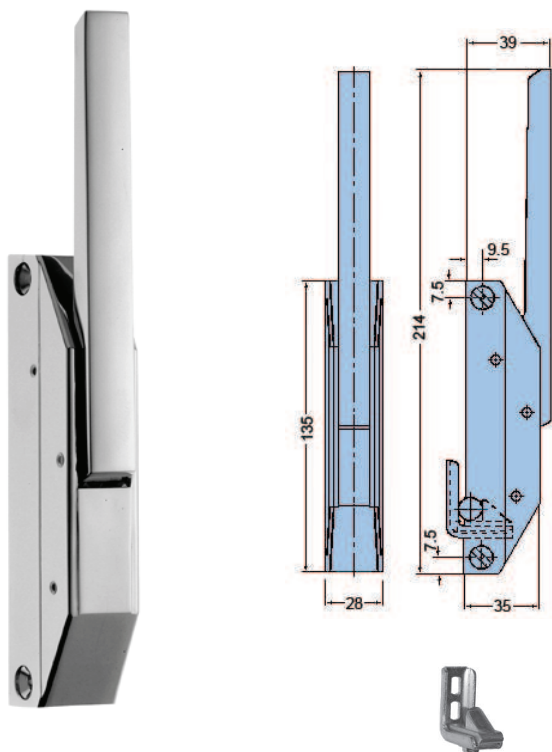

FC.130

0,320

Fecho para bancadas e armários
 Fixação lateral
 Intercambiável direita ou esquerda
 Batente não incluído

Caixa: Zamak 5 cromado
Pega: Zamak 5 cromado

Opção: Interior em Inox

*Latch for counters and cabinet doors
 Door edge fixing
 Can be used on left or right doors
 Strike not included*