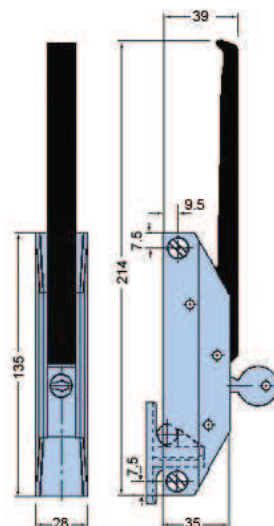

Option: Stainless steel interior

A

P

Z