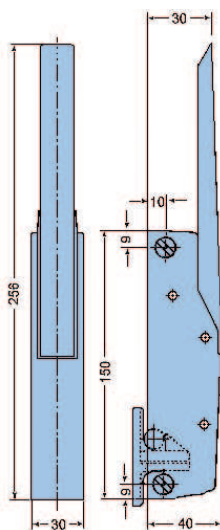

Novidade: Opção de acabamento pintado sob consulta
New: Option of painted surface upon request

FC.250

KG 0,510

Fecho para bancadas e armários
Fixação lateral
Intercambiável direita ou esquerda
Batente não incluído

Caixa: Zamak 5 cromado
Pega: Zamak 5 cromado

Opção: Interior em aço com tratamento anti-corrosão

*Latch for counters and cabinet doors
Door edge fixing
Can be used on left or right doors
Strike not included*

Housing: Chrome plated Zamak 5
Handle: Chrome plated Zamak 5

Option: Steel interior with anti-corrosion treatment